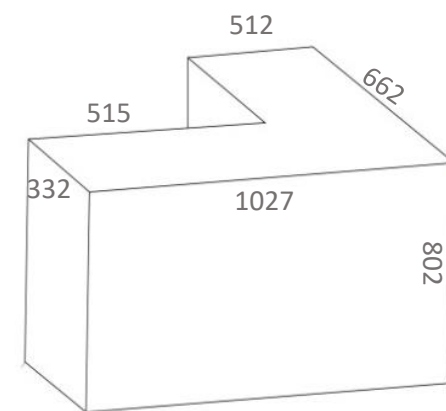

Обивка:	Натуральная кожа или Экокожа
Каркас:	Монолитный
Мягкий наполнитель:	Вспененный полиуретан плотностью 22-25 кг/куб.м, Синтепон, Опенформ, Синтепух
Подлокотники:	Металлические хромированные с мягкими накладками, обитыми натуральной кожей или экокожей
Механизм качания:	Усиленный с возможностью фиксации кресла в рабочем положении. Регулировка кресла по высоте
Газпатрон:	4 класс по стандарту Germany DIN 4550
Крестовина:	Металлическая хромированная, усиленная
Ролики:	Стандарт BIFMA 5,1 (США), диаметр штока 11 мм, покрытие – нейлон
Рекомендованная максимальная нагрузка:	до 180 кг
Срок гарантии:	2 года